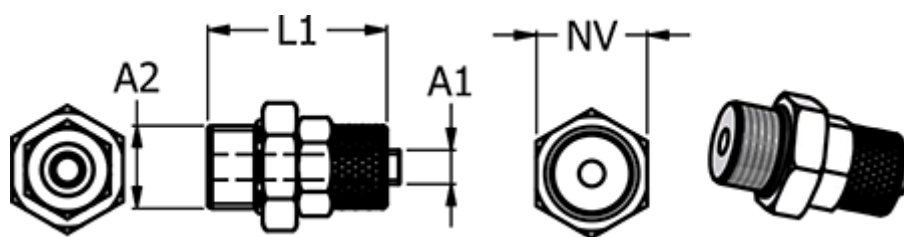

Varenummer: 586111186
Beskrivelse: Push-on fitting 11.1018-6, metal Ø6/4-G 1/8"
Lige union

Mål

Gevind A2	= G 1/8"
L1	= 25
NV	= 13
Slangediameter A2	= 6/4